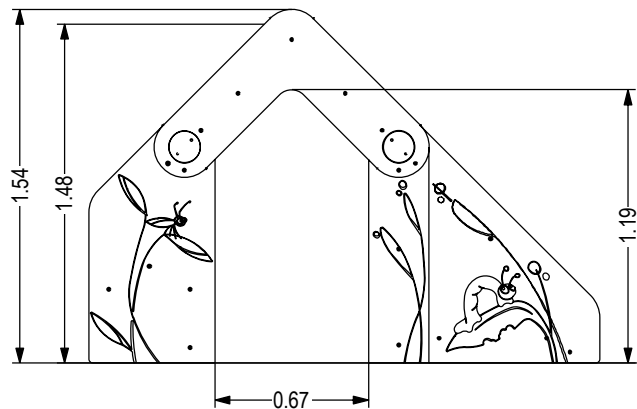

3213375

Dieses Spielgerät wurde mit "Anders als leicht zugänglich" / Aufstiegs-elementen gem. DIN EN1176-1:2017(D) versehen. / Spielmöglichkeiten / unter 3 Jahre: unten (im und am Spielgerät) / ab 3 Jahre: überkletterbar

PRODUKTZEICHNUNG
(PRODUCT DRAWING)

Spielhaus - Sweety - "Kletterbutze" play house "Kletterbude"		ab 1 Jahre 1 years up on Unverbindl. Altersempfehlung (Non-binding age recommendation)	2,23 × 2,03 × 2,05 m Größtes Teil (Largest part)	DIN A4 / M 1:33 Maßangaben in Meter (Dimensions in meters)	Geändert (Amended)
CF2-001-003-S01-0001	1,48 m Max. freie Fallhöhe (Max. free height of fall)	Bodenarten siehe "Wartungshinweise" (Soil types see "Maintenance Instructions")	ca. 500 kg Schwerstes Teil (Heaviest part)	Techn. Änderungen vorbehalten. (Technical modifications reserved.)	D.Z. 14.10.2020 Erstellt (Created)