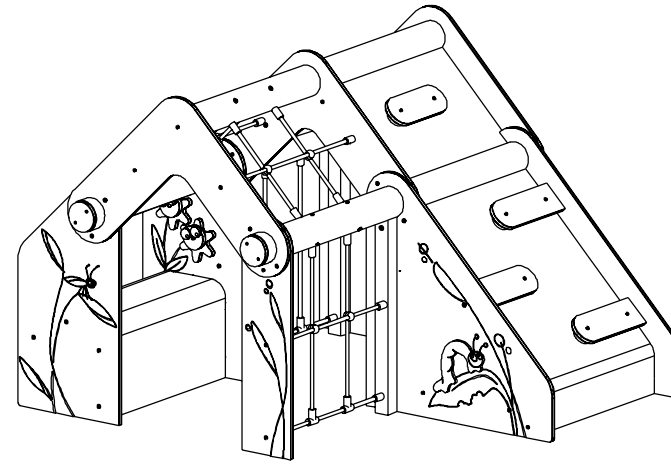

3213375

Dieses Spielgerät wurde mit "Anders als leicht zugänglich" / Aufstiegs-elementen gem. DIN EN1176-1:2017(D) versehen. / Spielmöglichkeiten / unter 3 Jahre: unten (im und am Spielgerät) / ab 3 Jahre: überkletterbar

PRODUKTZEICHNUNG
(PRODUCT DRAWING)

Spielhaus - Sweety - "Kletterbutze" play house "Kletterbude"		ab 1 Jahre 1 years up on Unverbindl. Altersempfehlung (Non-binding age recommendation)	2,23 × 2,03 × 2,05 m Größtes Teil (Largest part)	DIN A4 / M 1:33 Maßangaben in Meter (Dimensions in meters)	Geändert (Amended)
CF2-001-003-S01-0001	1,48 m Max. freie Fallhöhe (Max. free height of fall)	Bodenarten siehe "Wartungshinweise" (Soil types see "Maintenance Instructions")	ca. 500 kg Schwerstes Teil (Heaviest part)	Techn. Änderungen vorbehalten. (Technical modifications reserved.)	D.Z. 14.10.2020 Erstellt (Created)