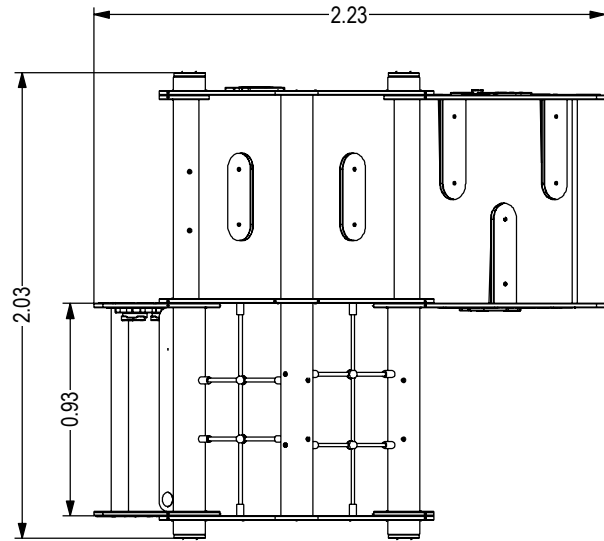

3213375

Dieses Spielgerät wurde mit "Anders als leicht zugänglich" / Aufstiegs-elementen gem. DIN EN1176-1:2017(D) versehen. / Spielmöglichkeiten / unter 3 Jahre: unten (im und am Spielgerät) / ab 3 Jahre: überkletterbar

PRODUKTZEICHNUNG
(PRODUCT DRAWING)

Spielhaus - Sweety - "Kletterbutze" play house "Kletterbude"		ab 1 Jahre 1 years up on Unverbindl. Altersempfehlung (Non-binding age recommendation)	2,23 × 2,03 × 2,05 m Größtes Teil (Largest part)	DIN A4 / M 1:33 Maßangaben in Meter (Dimensions in meters)	Geändert (Amended)
CF2-001-003-S01-0001	1,48 m Max. freie Fallhöhe (Max. free height of fall)	Bodenarten siehe "Wartungshinweise" (Soil types see "Maintenance Instructions")	ca. 500 kg Schwerstes Teil (Heaviest part)	Techn. Änderungen vorbehalten. (Technical modifications reserved.)	D.Z. 14.10.2020 Erstellt (Created)